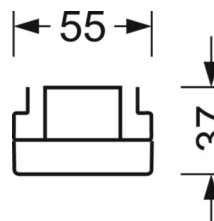

DEEP-LINK

<https://www.regiolum.de/ru/article/19442006190>

Ссылка	LED 9000lm 865
ηLB	100 %
Φ ↓/↑	99 % / 1 %
UGR поп./вдоль	13.2 / 12.2
дисплей	65° < 3000cd/m²

Оптика

Оснастка	LED, цветопередача/оттенок света CRI ≥ 80 / 6500K
Допуск для координаты цветности (MacAdam)	3SDCM
Фотобиологическая безопасность (светильник)	RG1
Номинальный световой поток	9003lm
Срок службы LED	50000h L80/B10 (Tq 35°C)
светоотдача светильников	171lm/W
Угол излучения	30° (C0) / 30° (C90)
UGR поп./вдоль	13.2 / 12.2

Механика

цвет корпуса	белый стандартный для электротехники RAL 9016
размеры (LxWxH/DxH)	1531mm x 55mm x 37mm
вес (нетто)	1.9kg
Вид монтажа	сборка трековых систем, световая структура

размеры

L	1531 mm	Длина
В	55 mm	Ширина
Н	37 mm	Высота