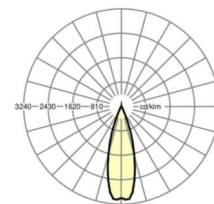

параметры

номер заказа	19442006190
код EAN	4020863406784
номер таможенного тарифа	94051190
Знак прохождения контроля	IP 64, класс защиты I, для рабочих мест за дисплеем 65° < 3000, ENEC10 VDE, F, D, HACCP DIN10500/Food/IFS-пригодность для применения/BRC, Indoor, CE
Степень ударпрочности IK	IK03 (-20°C bis 35°C)
Температура окружения	ta -20°C в 35°C
Особые свойства	Готовность к IoT «Ready for IoT»
Гарантийный срок	5 лет
Государственные программы поддержки	BEG - государственные субсидии для энергосберегающих зданий (действительна только для Германии)

электротехника

Балласт	Электронный драйвер DALI2 (1 штука)
Мощность системы	53W
сетевое напряжение	230V/50Hz
автоматический предохранитель (пусковой ток)	13 штук/B10, 22 штук/B16, 21 штук/C10, 36 штук/C16
класс энергосбережения/Источник света	C

DEEP-LINK

<https://www.regiolum.de/ru/article/19442006190>