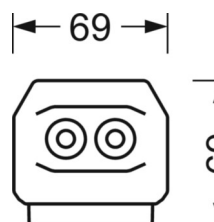

Ссылка	LED 9000lm 865
ηLB	100 %
Φ ↓/↑	99 % / 1 %
UGR поп./вдоль	13.2 / 12.2
дисплей	65° < 3000cd/m²